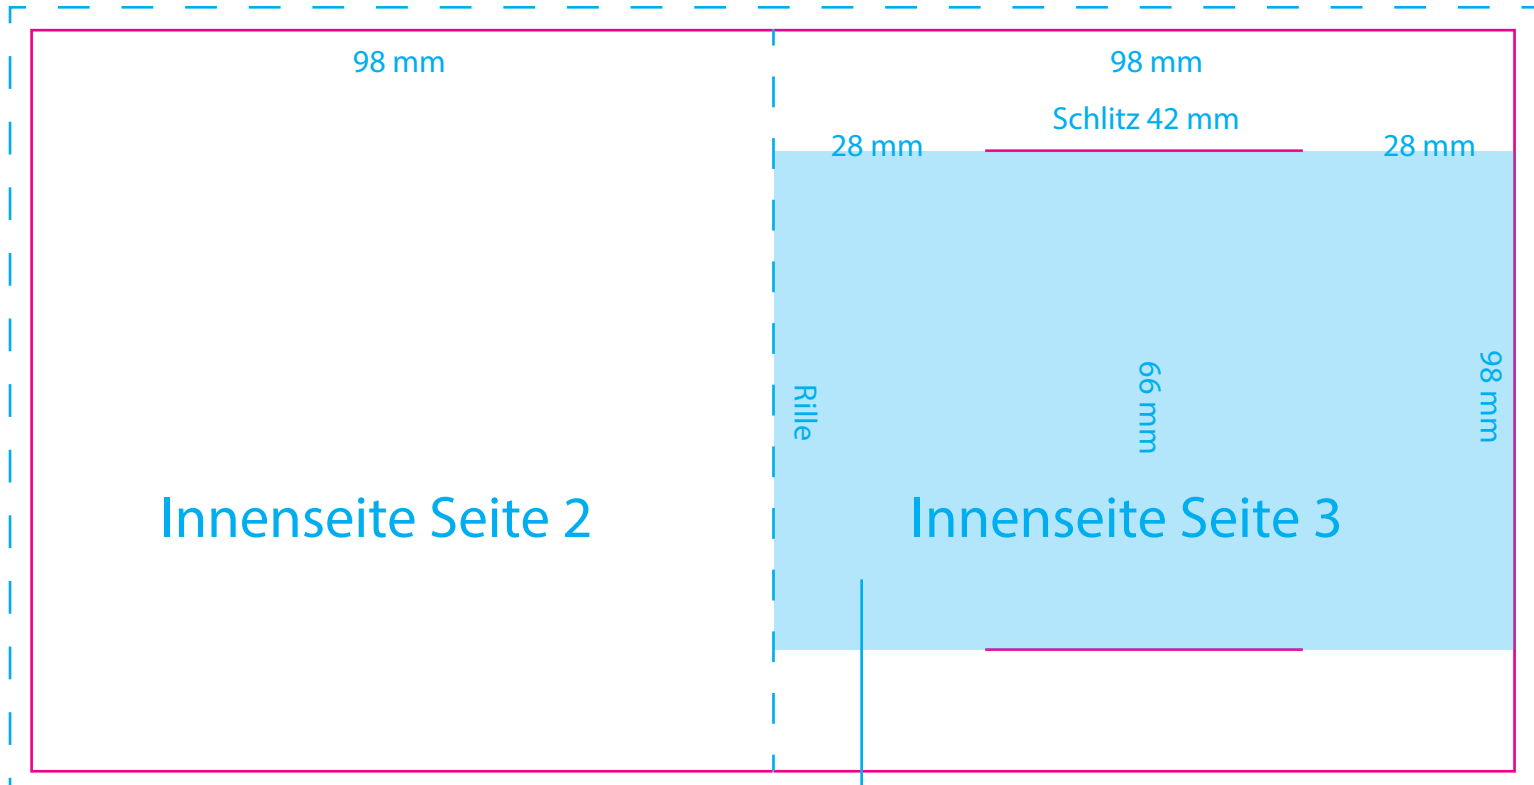

NoDrops Verpackung 4-seitig

3 mm Beschnitt 104 x 202 mm

Die hellblaue Fläche wird durch den NoDrop abgedeckt.
Sie können die Fläche dennoch gestalten.
Fläche wird jedoch erst sichtbar,
wenn der NoDrop herausgedrückt wird.