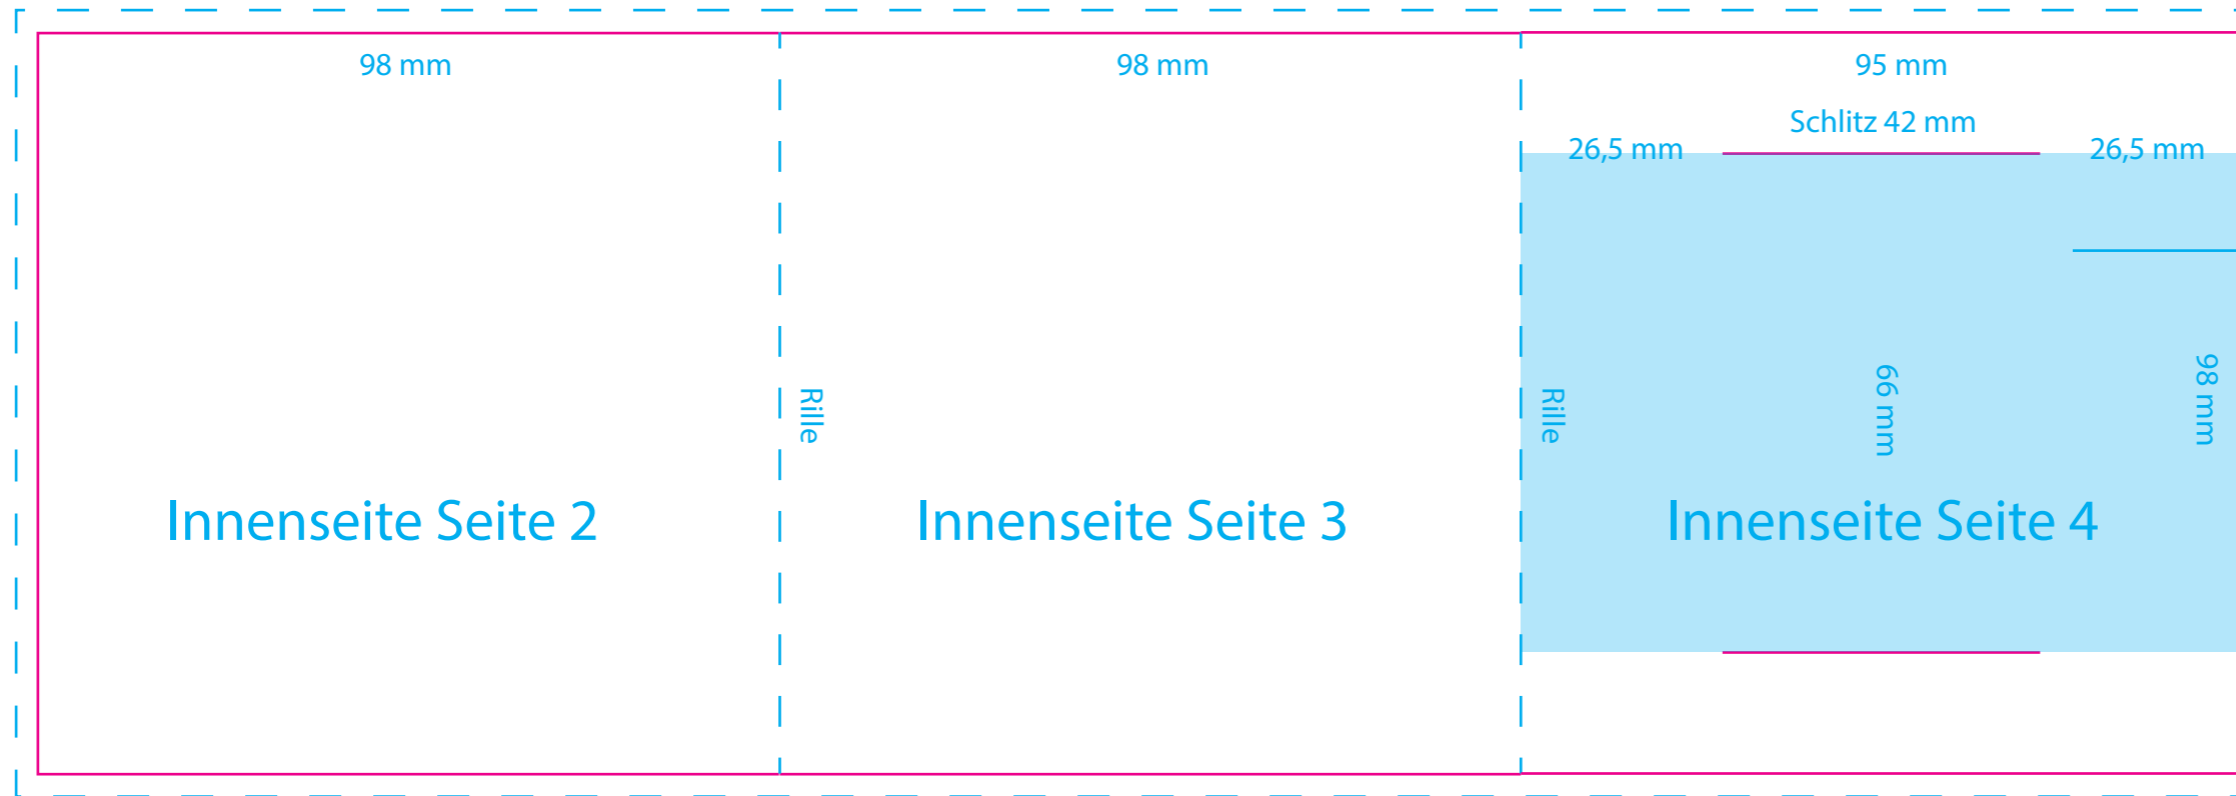

NoDrops Verpackung 6-seitig

3 mm Beschnitt 104 x 297

Die hellblaue Fläche wird durch den NoDrop abgedeckt. Sie können die Fläche dennoch gestalten. Fläche wird jedoch erst sichtbar, wenn der NoDrop herausgedrückt wird.